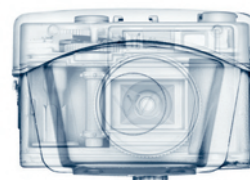

Per Johansen, DK, 21 x 30 cm # 1 B 1

Sabine Springer, DE, 30 x 30 cm # 1 B 4

Mimi Youn, KR, 24 x 30 cm # 1 B 9

Sian Bonnell, GB, 24 x 30 cm # 1 B 8

Jan von Holleben, DE, 21 x 30 cm # 1 A 7

Max de Esteban, ES, 24 x 32 cm # 1 A 6