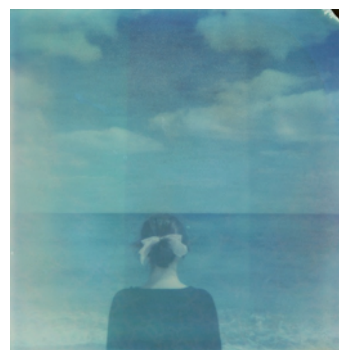

UNO ART SPACE – SPECIAL EDITIONS

Kyohei Abe, USA, 30 x 30 cm # 1 C 1

Janina Fleckhaus, DE, 30 x 30 cm # 1 C 2

UNO ART SPACE – SPECIAL EDITIONS

Fataneh Dadkhah, IR, 24 x 32 cm # 1 C 3

Berthold Steinhilber, DE, 24 x 30 cm # 1 A 2

Wolfgang Zurborn, DE, 24 x 32 cm # 1 B 7

UNO ART SPACE – SPECIAL EDITIONS

Marina Weigl, DE, 24 x 30 cm / 30 x 30 cm # 1 B 10

Cynthia Greig, USA, 27.5 x 21.5 cm, Handabzug, 25er Auflage # 1 B 6

Madame Peripetie, DE und GB, 21 x 30 cm # 1 B 3