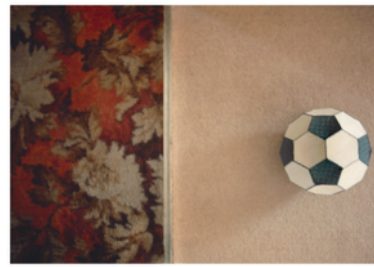

UNO ART SPACE – SPECIAL EDITIONS

Bernadette Wolbring, DE und SE, 21 x 30 cm / 28 x 35 cm / 30 x 30 cm # 1 A 3